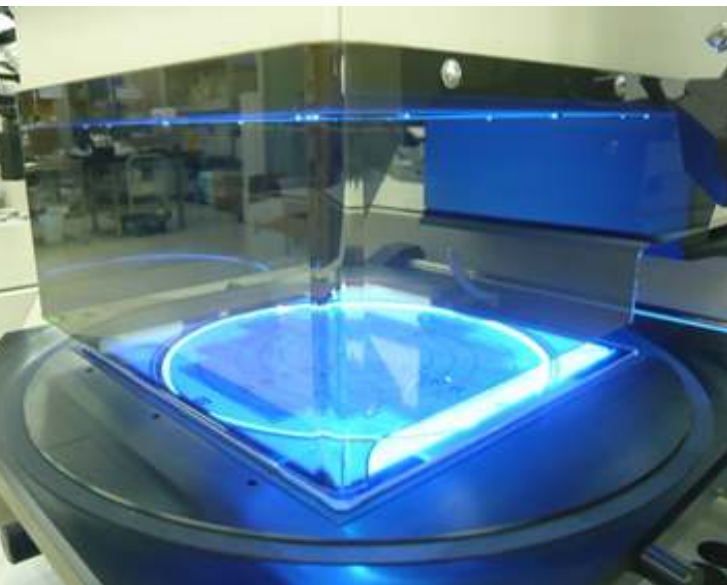

Полуавтоматическая установка одностороннего совмещения и экспонирования ABM/6/350/NUV/DCCD/SA

- Субмикронная точность совмещения по лицевой стороне
- Высокая однородность УФ излучения по площади $\varnothing 150$ мм
- Четыре режима работы (мягкий, жесткий, вакуумный контакты, экспонирование с микрозазором)
- Функция автопланаризации, запоминания позиции микроскопа, сохранение настроек предыдущего цикла

Установка АВМ/6/350/NUV/DCCD/SA применяется для совмещения пластины/подложки и фотошаблона по лицевой стороне с последующим экспонированием фоторезиста.

Загрузка и выгрузка пластин/подложек, а также совмещение осуществляется вручную. Продувка азотом, создание/снятие контактного вакуума, перемещение микроскопа в исходную позицию и запуск цикла экспонирования в течение заданного времени осуществляются в автоматическом режиме.

Точность совмещения по лицевой стороне	± 0,5 мкм
Совмещение по обратной стороне	Опционально
Режимы экспонирования	Мягкий, жесткий, вакуумный контакты, экспонирование с зазором (до 300 мкм)
Источник УФ излучения	3 диапазона (ближний, средний и дальний УФ)
Мощность источника УФ излучения	350 Вт (ближний УФ) (опционально 500, 1000, 2000 Вт)
Интенсивность УФ излучения	20-22 мВт/см ² (на длине волны 365 нм) 40-45 мВт/см ² (на длине волны 400 нм) 10-12 мВт/см ² (на длине волны 436 нм)
Однородность УФ излучения	< ±1% в пределах области Ø 50 мм < ±2% в пределах области Ø 100 мм < ±3% в пределах области Ø 150 мм
Поддерживаемые типы фоторезиста	Позитивный, негативный, толстый (до 300 мкм, марка SU-8)
Размеры обрабатываемых подложек/пластин	50 мм, 76 мм, 100 мм, 150 мм
Производительность	45-60 пластин/час (зависит от оператора)

Опции и сопутствующее оборудование

Система совмещения по обратной стороне

Различные вакуумные держатели пластин/подложек

Установка нанесения фоторезиста

Eurointech

СОВРЕМЕННЫЕ РЕШЕНИЯ
ДЛЯ ПРОИЗВОДСТВА ЭЛЕКТРОНИКИ
www.eurointech.ru